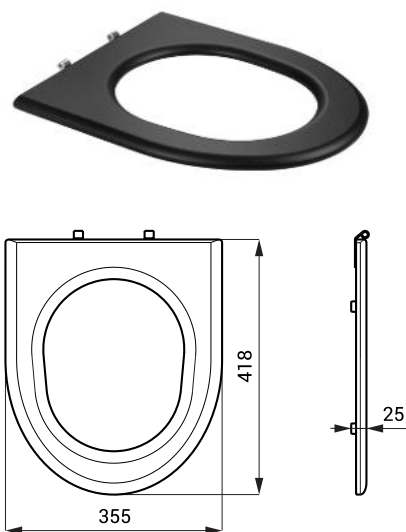

Schwarz Toilettensitzen für SLWN SLZN 31A, SLZN 31C

SLZN 31A 95315 Schwarz Toilettensitz ohne Deckel

- bestimmt für Edelstahl - Toiletten
- **edelstahl Verschraubung**
- Abmessungen 418 x 355 x 25 mm
- Öffnungabmessungen 225 x 280 mm
- außen Breite 355 mm
- Abmessung von Verschraubung bis Frontabschluss 425 mm
- Abstand der Schrauben 158 mm
- Gewicht 0,96 kg
- bestimmt für SLWN 03, SLWN 04, SLWN 11, SLWN 13, SLWN 14, SLWN 15, SLWN 16

SLZN 31C 95313 Schwarz Toilettensitz mit Deckel

- bestimmt für Edelstahl - Toiletten
- **edelstahl Verschraubung**
- Abmessungen 418 x 355 x 45 mm
- Öffnungabmessungen 225 x 280 mm
- außen Breite 355 mm
- Abmessung von Verschraubung bis Frontabschluss 425 mm
- Abstand der Schrauben 158 mm
- Gewicht 2,6 kg
- bestimmt für SLWN 03, SLWN 04, SLWN 11, SLWN 13, SLWN 14, SLWN 15, SLWN 16