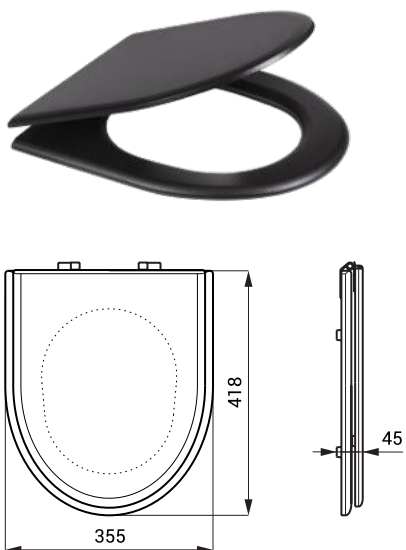

Schwarz Toilettensitzen für SLWN SLZN 31A, SLZN 31C

SLZN 31A 95315 Schwarz Toilettensitz ohne Deckel

- bestimmt für Edelstahl - Toiletten
- **edelstahl Verschraubung**
- Abmessungen 418 x 355 x 25 mm
- Öffnungabmessungen 225 x 280 mm
- außen Breite 355 mm
- Abmessung von Verschraubung bis Frontabschluss 425 mm
- Abstand der Schrauben 158 mm
- Gewicht 0,96 kg
- bestimmt für SLWN 03, SLWN 04, SLWN 11, SLWN 13, SLWN 14, SLWN 15, SLWN 16

SLZN 31C 95313 Schwarz Toilettensitz mit Deckel

- bestimmt für Edelstahl - Toiletten
- **edelstahl Verschraubung**
- Abmessungen 418 x 355 x 45 mm
- Öffnungabmessungen 225 x 280 mm
- außen Breite 355 mm
- Abmessung von Verschraubung bis Frontabschluss 425 mm
- Abstand der Schrauben 158 mm
- Gewicht 2,6 kg
- bestimmt für SLWN 03, SLWN 04, SLWN 11, SLWN 13, SLWN 14, SLWN 15, SLWN 16