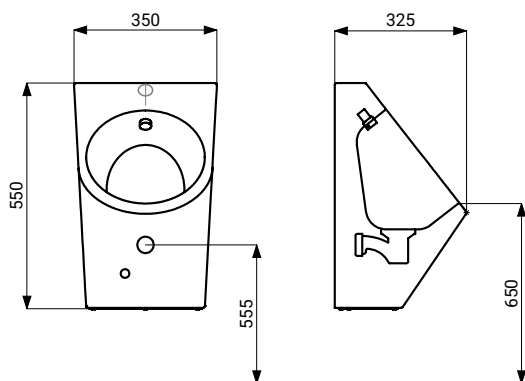

## Eigenschaften

- Vandalismus-sichere Ausführung
- geeignet für Gefängnisse
- Edelstahl wandhängendes Urinal mit integriertem Spülkopf
- Montage durch Serviceöffnung mit Spezialschrauben
- Material Edelstahl AISI 304 (1.4301)
- Oberfläche matt

## Abmessungen

\* für eine Urinalvorderkantenhöhe von 650 mm über dem Boden

## Abmessungen

Abmessungen	550 x 350 x 325 mm
Gewicht	7,9 kg
Materialstärke	1,5 mm
Wasserzulauf	Außengewinde G 1/2"

## Spezifikation

SLPN 07 - Code-Nr. 91070 Edelstahl-Urinal mit Spülkopf, Anschlusslauch, Eckventil mit Filter, Montagesatz, Siphon