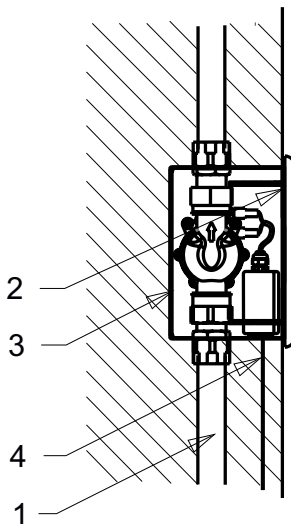

## Abmessungen

- 1 - Wasserversorgung
- 2 - Edelstahlabdeckung mit Elektronik
- 3 - Montagekasten
- 4 - Stromeingang

## Technische Angaben

<b>Abmessungen der Edelstahlabdeckung</b>	170 x 170 x 10 mm
<b>Abmessungen des Montagekastens</b>	145 x 155 x 100 mm
<b>Betriebsspannung</b>	230 V AC/50 Hz
<b>Empfohlener Wasserdruck</b>	0,15 - 0,6 MPa
<b>Durchflussmenge</b>	70 l/min bei Druck 0,15 MPa (inf. Data)
<b>Wasserzulauf</b>	Mindestquerschnitt 32 mm (PN 16) Außengewinde min. G 1"
<b>Wasserauslauf</b>	Außengewinde G 1"