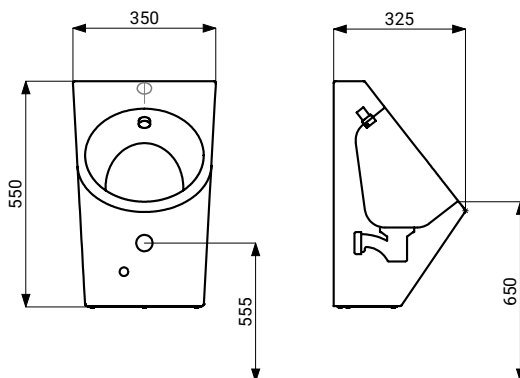

SMART FLOW

WATER EFFICIENCY

Eigenschaften

- inklusive Bluetooth-Steuerung (kostenpflichtige Sanela-Steuerungs-App zum Herunterladen verfügbar)
- Vandalismus-sichere Ausführung
- geeignet für Gefängnisse
- Wandmontiertes Urinal aus Edelstahl mit integrierter Elektronik
- Montage durch Serviceöffnung mit Spezialschrauben
- reagiert nur auf die Benutzung des Urinals (wertet Veränderungen aus, (die im Inneren des Urinals während des Flüssigkeitsdurchflusses auftreten)
- Spülzeit einstellbar von 0,5 bis 15,5 s
- Parametereinstellung und Kommunikation mit der Elektronik über Sanela-Steuerungs-App (Bluetooth) oder Fernbedienung SLD 04
- automatische Spülung 6 Stunden nach der letzten Aktivierung des Ventils
- Material: Edelstahl AISI 304 (1.4301)
- Oberfläche matt
- Das Produkt erfüllt die Wasserverbrauchsparameter für Klasse 1 gemäß den Kriterien des EU-Wasserlabels Programm

Abmessungen

* für eine Urinalvorderkantenhöhe von 650 mm über dem Boden

Abmessungen

Abmessungen	550 x 350 x 325 mm
Gewicht	8 kg
Materialstärke	1,5 mm
Betriebsspannung	24 V DC
Verbrauchsleistung	7W
Empfohlener Wasserdruck	0,1 – 0,6 MPa
Durchflussmenge	12 l/min. (inf. Data)
Wasserzulauf	Außengewinde G 1/2"

Spezifikation

SLPN 07C - Code-Nr. 91073

Edelstahl-Urinal mit Spülkopf, Elektronik mit Bluetooth-Modul, Magnetventil (1 Stk.), Eckventil mit Filter, Anschluss Schlauch, Montagesatz, Siphon

Empfohlenes Zubehör