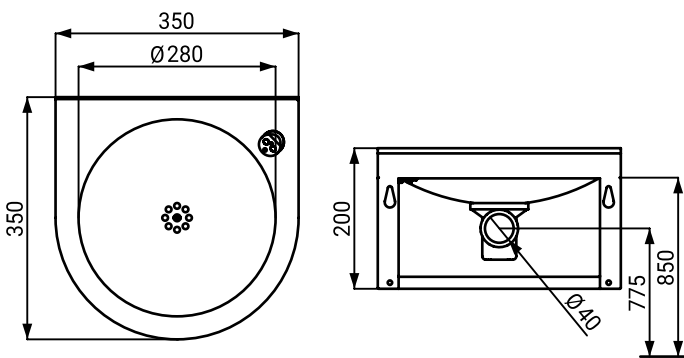

Edelstahl Automatischer Trinkbrunnen SLUN 14EN, 14ENB

Eigenschaften

- **Hygienespülung**
- Edelstahl wandhängender Trinkbrunnen mit berührungslosem Trinkauslauf
- das Wasser läuft, so lange sich der Nutzer (das Gesicht) im aktiven Sensorbereich befinden
- Wasserlauf stoppt nach der Nutzer (das Gesicht) aus dem aktivem Sensorbereich kommt
- Zwangsabschaltung des Wasserflusses nach ca. 5 Minuten
- Batteriezustandsanzeige (SLUN 14ENB)
- START/STOP Programm aktivierbar
- Nutzungsparameter einstellbar mit Fernbedienung SLD 03
- Wasserfluß – Regulierung über Eckventil
- Edelstahlmaterial AISI 304 (1.4301)
- Oberfläche matt

Abmessungen

Technische Angaben

Abmessungen	350 x 350 x 200 mm
Gewicht	
SLUN 14EN	2,5 kg
SLUN 14ENB	3,5 kg
Betriebsspannung	
SLUN 14EN	24 V DC
SLUN 14ENB	6 V
Verbrauchsleistung	
▪ für Betrieb mit 24 V DC	7 W
▪ für Betrieb mit 6 V	3 W
Lebensdauer der Batterie	
▪ alkalische Batterie (4 St.)	beträgt ca. 2 Jahre (100 Nutzungen täglich)
AA type 1,5 V/2700 mAh	
Aktivbereich	0,23 - 0,31 m
Empfohlener Wasserdruck	0,1 - 0,6 MPa
Durchflussmenge	1,4 l/min. (inf. Data)
Wasserzulauf	Außengewinde G 1/2"